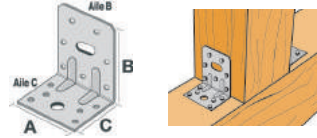

## PIED DE FERMETTE

### ACIER GALVANISÉ

CODES	DIMENSIONS (A x B x C x D)	TARIFS
SON015 A	En 38 x 84 x 23 x 114 x 29 mm, épais. 1 mm	1,13 €
SON016 B	En 38 x 84 x 23 x 114 x 29 mm, épais. 1 mm (plié)	1,13 €
WAE130 C	190 x 38 mm, épais. 1 mm	3,16 €

## ÉQUERRE DE CHARPENTE

### EQUERRE AVEC TROUS Ø 11 MM

Épaisseur 1,5 mm

CODES	DIMENSIONS (A x B x C)	TARIFS
SON010	En 65 x 75 x 48 mm	0,80 €
SON042	En 65 x 75 x 48 mm	1,34 €
WAE045	En 65 x 75 x 48 mm	0,84 €
WAE040	En 75 x 48 x 65 mm	0,94 €