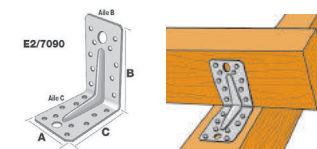

## ÉQUERRE DE CHARPENTE

### EQUERRE AVEC TROUS Ø 11 MM

Épaisseur 1,5 mm

CODES	DIMENSIONS (A x B x C)	TARIFS
SON010	En 65 x 75 x 48 mm	0,80 €
SON042	En 65 x 75 x 48 mm	1,34 €
WAE045	En 65 x 75 x 48 mm	0,84 €
WAE040	En 75 x 48 x 65 mm	0,94 €

Épaisseur 2 mm

CODES	DIMENSIONS (A x B x C)	TARIFS
WAE042	En 80 x 50 x 80 mm	1,41 €
WAE043	En 120 x 60 x 80 mm	2,58 €
SON044	En 90 x 105 x 105 mm	3,36 €

Épaisseur 2,5 mm

CODES	DIMENSIONS (A x B x C)	TARIFS
SON041	En 65 x 90 x 90 mm	1,64 €
WAE035	En 55 x 70 x 70 mm	1,08 €
WAE036	En 90 x 105 x 105 mm	2,73 €
WAE037	En 60 x 150 x 150 mm	2,12 €
WAE041	En 60 x 90 x 90 mm	1,04 €
WAE044	En 100 x 80 x 100 mm	2,22 €

### EQUERRE AVEC TROUS DE 4 MM

CODES	DIMENSIONS (A x B x C)	TARIFS
SON011	En 40 x 40 x 40 mm, épais. 2 mm	0,69 €
SON012	En 60 x 60 x 60 mm, épais. 2,5 mm	1,52 €
SON013	En 80 x 80 x 80 mm, épais. 2,5 mm	3,01 €
SON014	En 100 x 80 x 80 mm, épais. 2,5 mm	3,43 €
WAE015	En 40 x 40 x 40 mm, épais. 2 mm	0,66 €
WAE016	En 60 x 60 x 60 mm, épais. 2 mm	0,74 €
WAE017	En 80 x 80 x 80 mm, épais. 2,5 mm	2,19 €