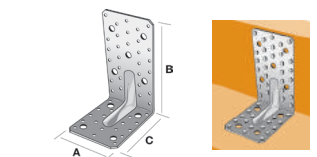

### EQUERRE AVEC TROUS Ø 11 MM

Épaisseur 1,5 mm

CODES	DIMENSIONS (A x B x C)	TARIFS
SON010	En 65 x 75 x 48 mm	0,80 €
SON042	En 65 x 75 x 48 mm	1,34 €
WAE045	En 65 x 75 x 48 mm	0,84 €
WAE040	En 75 x 48 x 65 mm	0,94 €

Épaisseur 2 mm

CODES	DIMENSIONS (A x B x C)	TARIFS
WAE042	En 80 x 50 x 80 mm	1,41 €
WAE043	En 120 x 60 x 80 mm	2,58 €
SON044	En 90 x 105 x 105 mm	3,36 €

Épaisseur 2,5 mm

CODES	DIMENSIONS (A x B x C)	TARIFS
SON041	En 65 x 90 x 90 mm	1,64 €
WAE035	En 55 x 70 x 70 mm	1,08 €
WAE036	En 90 x 105 x 105 mm	2,73 €
WAE037	En 60 x 150 x 150 mm	2,12 €
WAE041	En 60 x 90 x 90 mm	1,04 €
WAE044	En 100 x 80 x 100 mm	2,22 €

Épaisseur 3 mm

CODES	DIMENSIONS (A x B x C)	TARIFS
SON043	En 95 x 170 x 110 mm	10,27 €

### EQUERRE AVEC TROUS DE 4 MM

CODES	DIMENSIONS (A x B x C)	TARIFS
SON011	En 40 x 40 x 40 mm, épais. 2 mm	0,69 €
SON012	En 60 x 60 x 60 mm, épais. 2,5 mm	1,52 €
SON013	En 80 x 80 x 80 mm, épais. 2,5 mm	3,01 €
SON014	En 100 x 80 x 80 mm, épais. 2,5 mm	3,43 €
WAE015	En 40 x 40 x 40 mm, épais. 2 mm	0,66 €
WAE016	En 60 x 60 x 60 mm, épais. 2 mm	0,74 €
WAE017	En 80 x 80 x 80 mm, épais. 2,5 mm	2,19 €