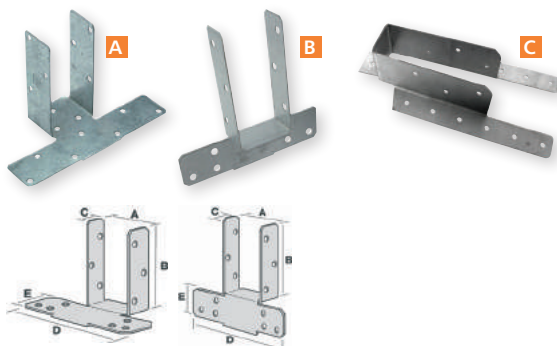

PLAQUE DE CHARPENTE

Fer galvanisé.

Lisse

CODES	DIMENSIONS (A x B)	TARIFS
WAE050	En 40 x 120 mm, ép. 2 mm	0,87 €
WAE050S	En 60 x 200 mm, ép. 2 mm	0,96 €
WAE051	En 80 x 240 mm, ép. 2 mm	2,36 €
WAE052	En 100 x 140 mm, ép. 2 mm	1,91 €
SON001	En 120 x 260 mm, ép. 1,5 mm	4,23 €
SON002	En 120 x 40 mm, ép. 1,5 mm	0,64 €
SON004	En 100 x 140 mm, ép. 1,5 mm	2,21 €
SON005	En 80 x 240 mm, ép. 1,5 mm	1,71 €

Striée

CODES	DIMENSIONS (A x B)	TARIFS
WAE055	En 75 x 150 mm, ép. 1 mm	1,12 €
WAE056	En 75 x 250 mm, ép. 1 mm	2,02 €
WAE0567	En 106 x 50 mm, ép. 1,3 mm	0,60 €
WAE0568	En 106 x 200 mm, ép. 1,3 mm	1,79 €
WAE057	En 106 x 250 mm, ép. 1,3 mm	2,96 €
WAE058	En 150 x 150 mm, ép. 1,3 mm	2,62 €

ÉQUERRE DE MENUISERIE

WAE030	50 x 50 x 57 x 2 mm	0,87 €
WAE031	40 x 60 x 60 x 2,5 mm	0,64 €

PIED DE FERMETTE

ACIER GALVANISÉ

CODES	DIMENSIONS (A x B x C x D)	TARIFS
SON015 A	En 38 x 84 x 23 x 114 x 29 mm, épais. 1 mm	1,13 €
SON016 B	En 38 x 84 x 23 x 114 x 29 mm, épais. 1 mm (plié)	1,13 €
WAE130 C	190 x 38 mm, épais. 1 mm	3,16 €

ÉQUERRE DE CHARPENTE

EQUERRE AVEC TROUS Ø 11 MM

Épaisseur 1,5 mm

CODES	DIMENSIONS (A x B x C)	TARIFS
SON010	En 65 x 75 x 48 mm	0,80 €
SON042	En 65 x 75 x 48 mm	1,34 €
WAE045	En 65 x 75 x 48 mm	0,84 €
WAE040	En 75 x 48 x 65 mm	0,94 €

Épaisseur 2 mm

CODES	DIMENSIONS (A x B x C)	TARIFS
WAE042	En 80 x 50 x 80 mm	1,41 €
WAE043	En 120 x 60 x 80 mm	2,58 €
SON044	En 90 x 105 x 105 mm	3,36 €

Épaisseur 2,5 mm

CODES	DIMENSIONS (A x B x C)	TARIFS
SON041	En 65 x 90 x 90 mm	1,64 €
WAE035	En 55 x 70 x 70 mm	1,08 €
WAE036	En 90 x 105 x 105 mm	2,73 €
WAE037	En 60 x 150 x 150 mm	2,12 €
WAE041	En 60 x 90 x 90 mm	1,04 €
WAE044	En 100 x 80 x 100 mm	2,22 €

Épaisseur 3 mm

CODES	DIMENSIONS (A x B x C)	TARIFS
SON043	En 95 x 170 x 110 mm	10,27 €

EQUERRE AVEC TROUS DE 4 MM