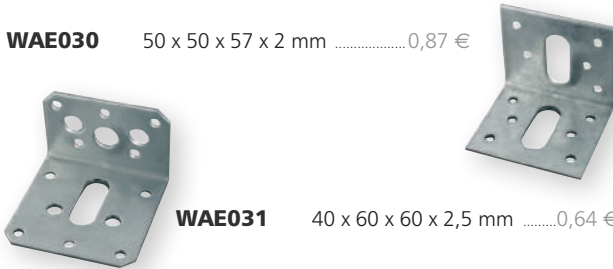

## PLAQUE DE CHARPENTE

Fer galvanisé.

### Lisse

CODES	DIMENSIONS (A x B)	TARIFS
WAE050	En 40 x 120 mm, ép. 2 mm	0,87 €
WAE050S	En 60 x 200 mm, ép. 2 mm	0,96 €
WAE051	En 80 x 240 mm, ép. 2 mm	2,36 €
WAE052	En 100 x 140 mm, ép. 2 mm	1,91 €
SON001	En 120 x 260 mm, ép. 1,5 mm	4,23 €
SON002	En 120 x 40 mm, ép. 1,5 mm	0,64 €
SON004	En 100 x 140 mm, ép. 1,5 mm	2,21 €
SON005	En 80 x 240 mm, ép. 1,5 mm	1,71 €

### Striée

CODES	DIMENSIONS (A x B)	TARIFS
WAE055	En 75 x 150 mm, ép. 1 mm	1,12 €
WAE056	En 75 x 250 mm, ép. 1 mm	2,02 €
WAE0567	En 106 x 50 mm, ép. 1,3 mm	0,60 €
WAE0568	En 106 x 200 mm, ép. 1,3 mm	1,79 €
WAE057	En 106 x 250 mm, ép. 1,3 mm	2,96 €
WAE058	En 150 x 150 mm, ép. 1,3 mm	2,62 €

## ÉQUERRE DE MENUISERIE

WAE030	50 x 50 x 57 x 2 mm	0,87 €
WAE031	40 x 60 x 60 x 2,5 mm	0,64 €