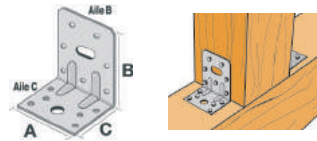

## ÉQUERRE DE CHARPENTE

### EQUERRE AVEC TROUS Ø 11 MM

Épaisseur 1,5 mm

CODES	DIMENSIONS (A x B x C)	TARIFS
SON010	En 65 x 75 x 48 mm	0,80 €
SON042	En 65 x 75 x 48 mm	1,34 €
WAE045	En 65 x 75 x 48 mm	0,84 €
WAE040	En 75 x 48 x 65 mm	0,94 €

Épaisseur 2 mm

CODES	DIMENSIONS (A x B x C)	TARIFS
WAE042	En 80 x 50 x 80 mm	1,41 €
WAE043	En 120 x 60 x 80 mm	2,58 €
SON044	En 90 x 105 x 105 mm	3,36 €

Épaisseur 2,5 mm

CODES	DIMENSIONS (A x B x C)	TARIFS
SON041	En 65 x 90 x 90 mm	1,64 €
WAE035	En 55 x 70 x 70 mm	1,08 €
WAE036	En 90 x 105 x 105 mm	2,73 €
WAE037	En 60 x 150 x 150 mm	2,12 €
WAE041	En 60 x 90 x 90 mm	1,04 €
WAE044	En 100 x 80 x 100 mm	2,22 €